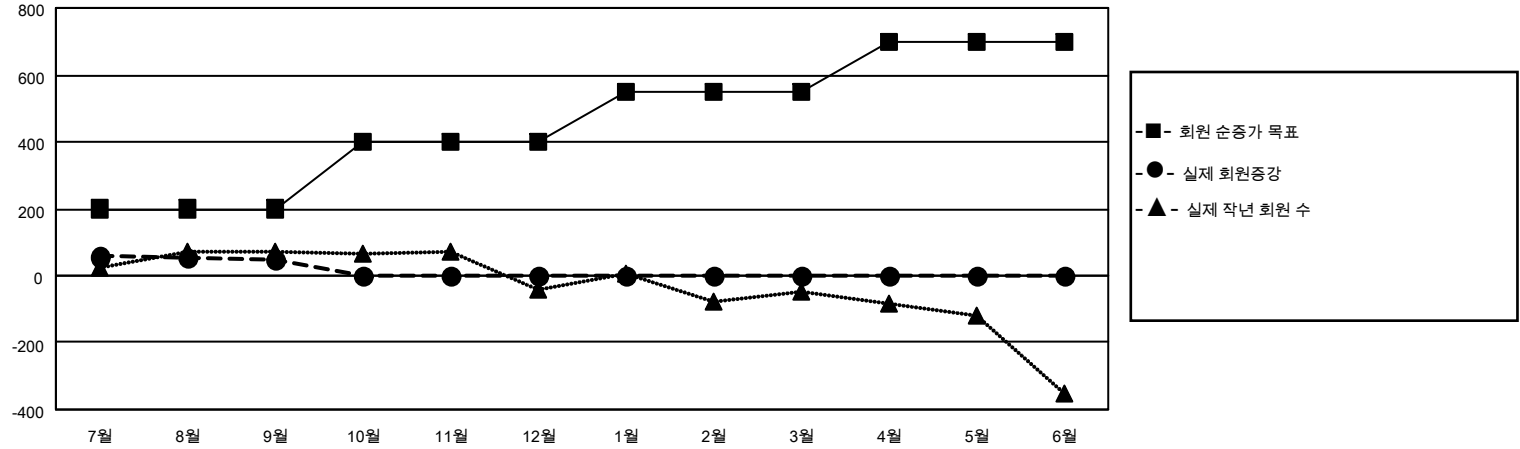

MONTHLY MEMBERSHIP PROGRESS REPORT

장소 REPUBLIC OF KOREA

District 354 B

Results as of: 9/30/2021

클럽			
결과- 2021-2022			
사분기	신생클럽 목표	신생클럽	해산된 클럽
7월/8월/9월	40	0	0
10월/11월/12월	40	0	0
1월/2월/3월	20	0	0
4월/5월/6월	0	0	0

회원 1인당			
결과- 2021-2022			
사분기	회원 순증가 목표	실제 회원증강	실제 퇴회 회원 수(전출입 포함)
7월/8월/9월	200	185	129
10월/11월/12월	200	0	0
1월/2월/3월	150	0	0
4월/5월/6월	150	0	0

목표 및 누적 신생클럽 수

목표 및 누적 회원수

해산된 클럽: 0	1명 이상의 신입회원을 등록한 59 CLUBS OF 168	<p style="text-align: center;"><u>성별 분포</u></p> <p>남성 4,519 (74.99%)</p> <p>여성 1,507 (25.01%)</p> <p>NON BINARY 0 (0.00%)</p> <p>PREFER NOT TO ANSWER 0 (0.00%)</p>										
<table border="1" style="width: 100%; border-collapse: collapse;"> <thead> <tr> <th colspan="2" style="text-align: left;"><u>퇴회 회원</u></th> </tr> </thead> <tbody> <tr> <td style="width: 80%;">작고</td> <td style="text-align: right;">4</td> </tr> <tr> <td>클럽해산</td> <td style="text-align: right;">0</td> </tr> <tr> <td>기타</td> <td style="text-align: right;">125</td> </tr> <tr> <td>합계</td> <td style="text-align: right;">129</td> </tr> </tbody> </table>	<u>퇴회 회원</u>		작고	4	클럽해산	0	기타	125	합계	129	<p style="color: blue; text-decoration: underline;">누적 회원 데이터를 확인하시려면 여기에 클릭하십시오.</p>	<p>가족 단위 회원 총수 920</p> <p>회비 절반을 지불하는 가족회원 560</p>
<u>퇴회 회원</u>												
작고	4											
클럽해산	0											
기타	125											
합계	129											