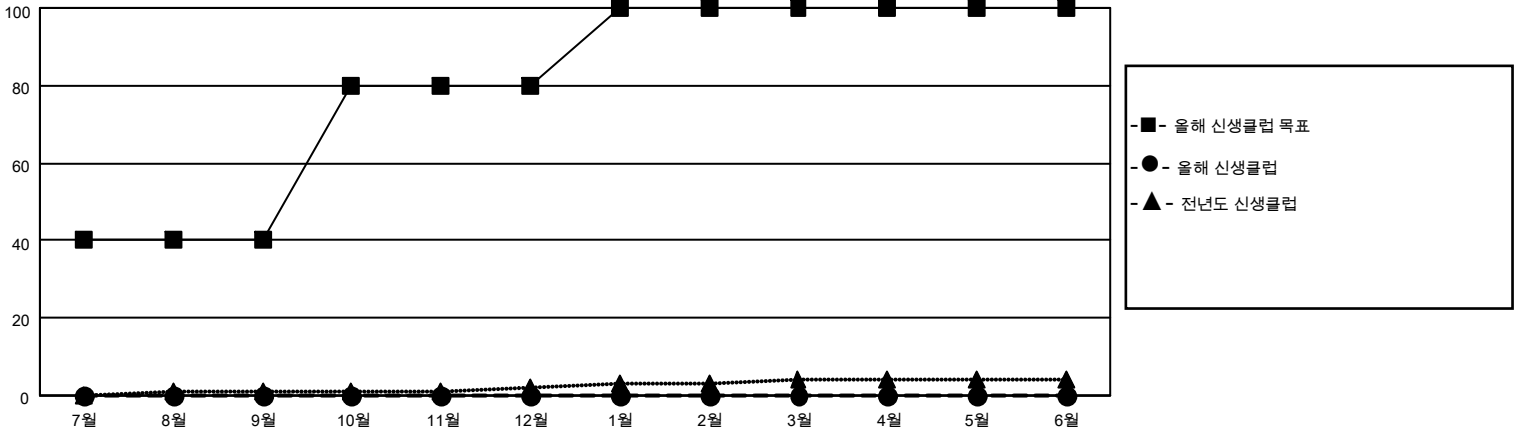

MONTHLY MEMBERSHIP PROGRESS REPORT

장소 REPUBLIC OF KOREA

District 354 B

Results as of: 9/30/2021

클럽			
결과- 2021-2022			
사분기	신생클럽 목표	신생클럽	해산된 클럽
7월/8월/9월	40	0	0
10월/11월/12월	40	0	0
1월/2월/3월	20	0	0
4월/5월/6월	0	0	0

회원 1인당			
결과- 2021-2022			
사분기	회원 순증가 목표	실제 회원증강	실제 퇴회 회원 수(전출입 포함)
7월/8월/9월	200	185	129
10월/11월/12월	200	0	0
1월/2월/3월	150	0	0
4월/5월/6월	150	0	0

목표 및 누적 신생클럽 수

목표 및 누적 회원수

해산된 클럽: 0	1명 이상의 신입회원을 등록한 59 CLUBS OF 168	<p style="text-align: center;"><u>성별 분포</u></p> <p>남성 4,519 (74.99%)</p> <p>여성 1,507 (25.01%)</p> <p>NON BINARY 0 (0.00%)</p> <p>PREFER NOT TO ANSWER 0 (0.00%)</p>										
<table border="1" style="width: 100%; border-collapse: collapse;"> <thead> <tr> <th colspan="2" style="text-align: left;"><u>퇴회 회원</u></th> </tr> </thead> <tbody> <tr> <td style="width: 80%;">작고</td> <td style="text-align: right;">4</td> </tr> <tr> <td>클럽해산</td> <td style="text-align: right;">0</td> </tr> <tr> <td>기타</td> <td style="text-align: right;">125</td> </tr> <tr> <td>합계</td> <td style="text-align: right;">129</td> </tr> </tbody> </table>	<u>퇴회 회원</u>		작고	4	클럽해산	0	기타	125	합계	129	<p style="color: blue; text-decoration: underline;">누적 회원 데이터를 확인하시려면 여기에 클릭하십시오.</p>	<p>가족 단위 회원 총수 920</p> <p>회비 절반을 지불하는 가족회원 560</p>
<u>퇴회 회원</u>												
작고	4											
클럽해산	0											
기타	125											
합계	129											